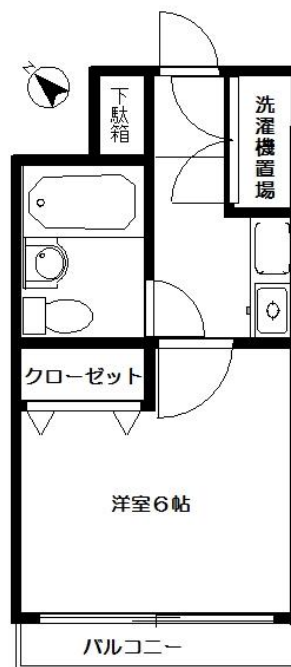

# 貸マンション

蕨駅

プラネット 304

間取り  
ワンルーム

専有面積  
19.60㎡

築年月  
1995年03月

## チェックポイント！

フリーレント：1ヶ月、バイク置場空無(3,000円/月)、駐輪場有(1,000円/月)、単身者限定、外観タイル張り、B・T同室、シャワー、IHキッチンヒーター、クローゼット、シューズボックス、照明器具、室内洗濯機置場、室内物干し、給湯、都市ガス、フローリング、都市ガス給湯、エアコン、CATV、光ファイバー、オートロック、バルコニー、エレベーター

物件種目	貸マンション
最寄駅	蕨
間取タイプ	ワンルーム
賃貸条件	賃料 50,000円
	礼金なし 敷金1ヶ月 保証金なし

物件所在地	埼玉県川口市芝新町		
交通	J R京浜東北・根岸線 蕨 徒歩3分		
建物	建物名	プラネット 304	
	構造・規模	R C 9階建/3階部分	
	使用部分積	19.60㎡	
	間取内訳	洋6	
築年月	1995年03月	契約期間	2年
管理費等	なし 共益費3,000円/月		
駐車場	なし		
現況	空家	入居日	2018年6月下旬予定
設備	B・T同室、シャワー、IHキッチンヒーター、クローゼット、シューズボックス、照明器具、室内洗濯機置場、室内物干し、給湯、都市ガス、フローリング、都市ガス給湯、エアコン、CATV、光ファイバー、オートロック、バルコニー、エレベーター		
保険等	要 2年17,000円		
備考	更新事務手数料新賃料0.25ヶ月 更新料なし。フリーレント1ヵ月です！ 更新料：なし 賃貸保証：加入要 エルサポート株式会社 初回保証料：賃料総額50% 1年毎10,000 鍵交換代等：有 23,760円～ 利用駅2：J R京浜東北・根岸線 西川口 徒歩26分		